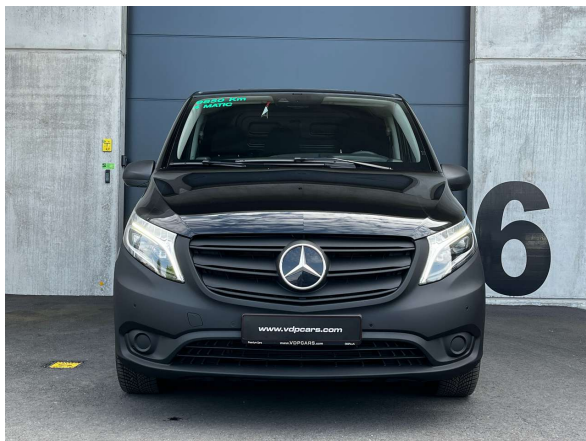

# Mercedes-Benz - Vito

## 119 4x4 MINI CAMPER / UITNEEMBARE CAMPERBOX